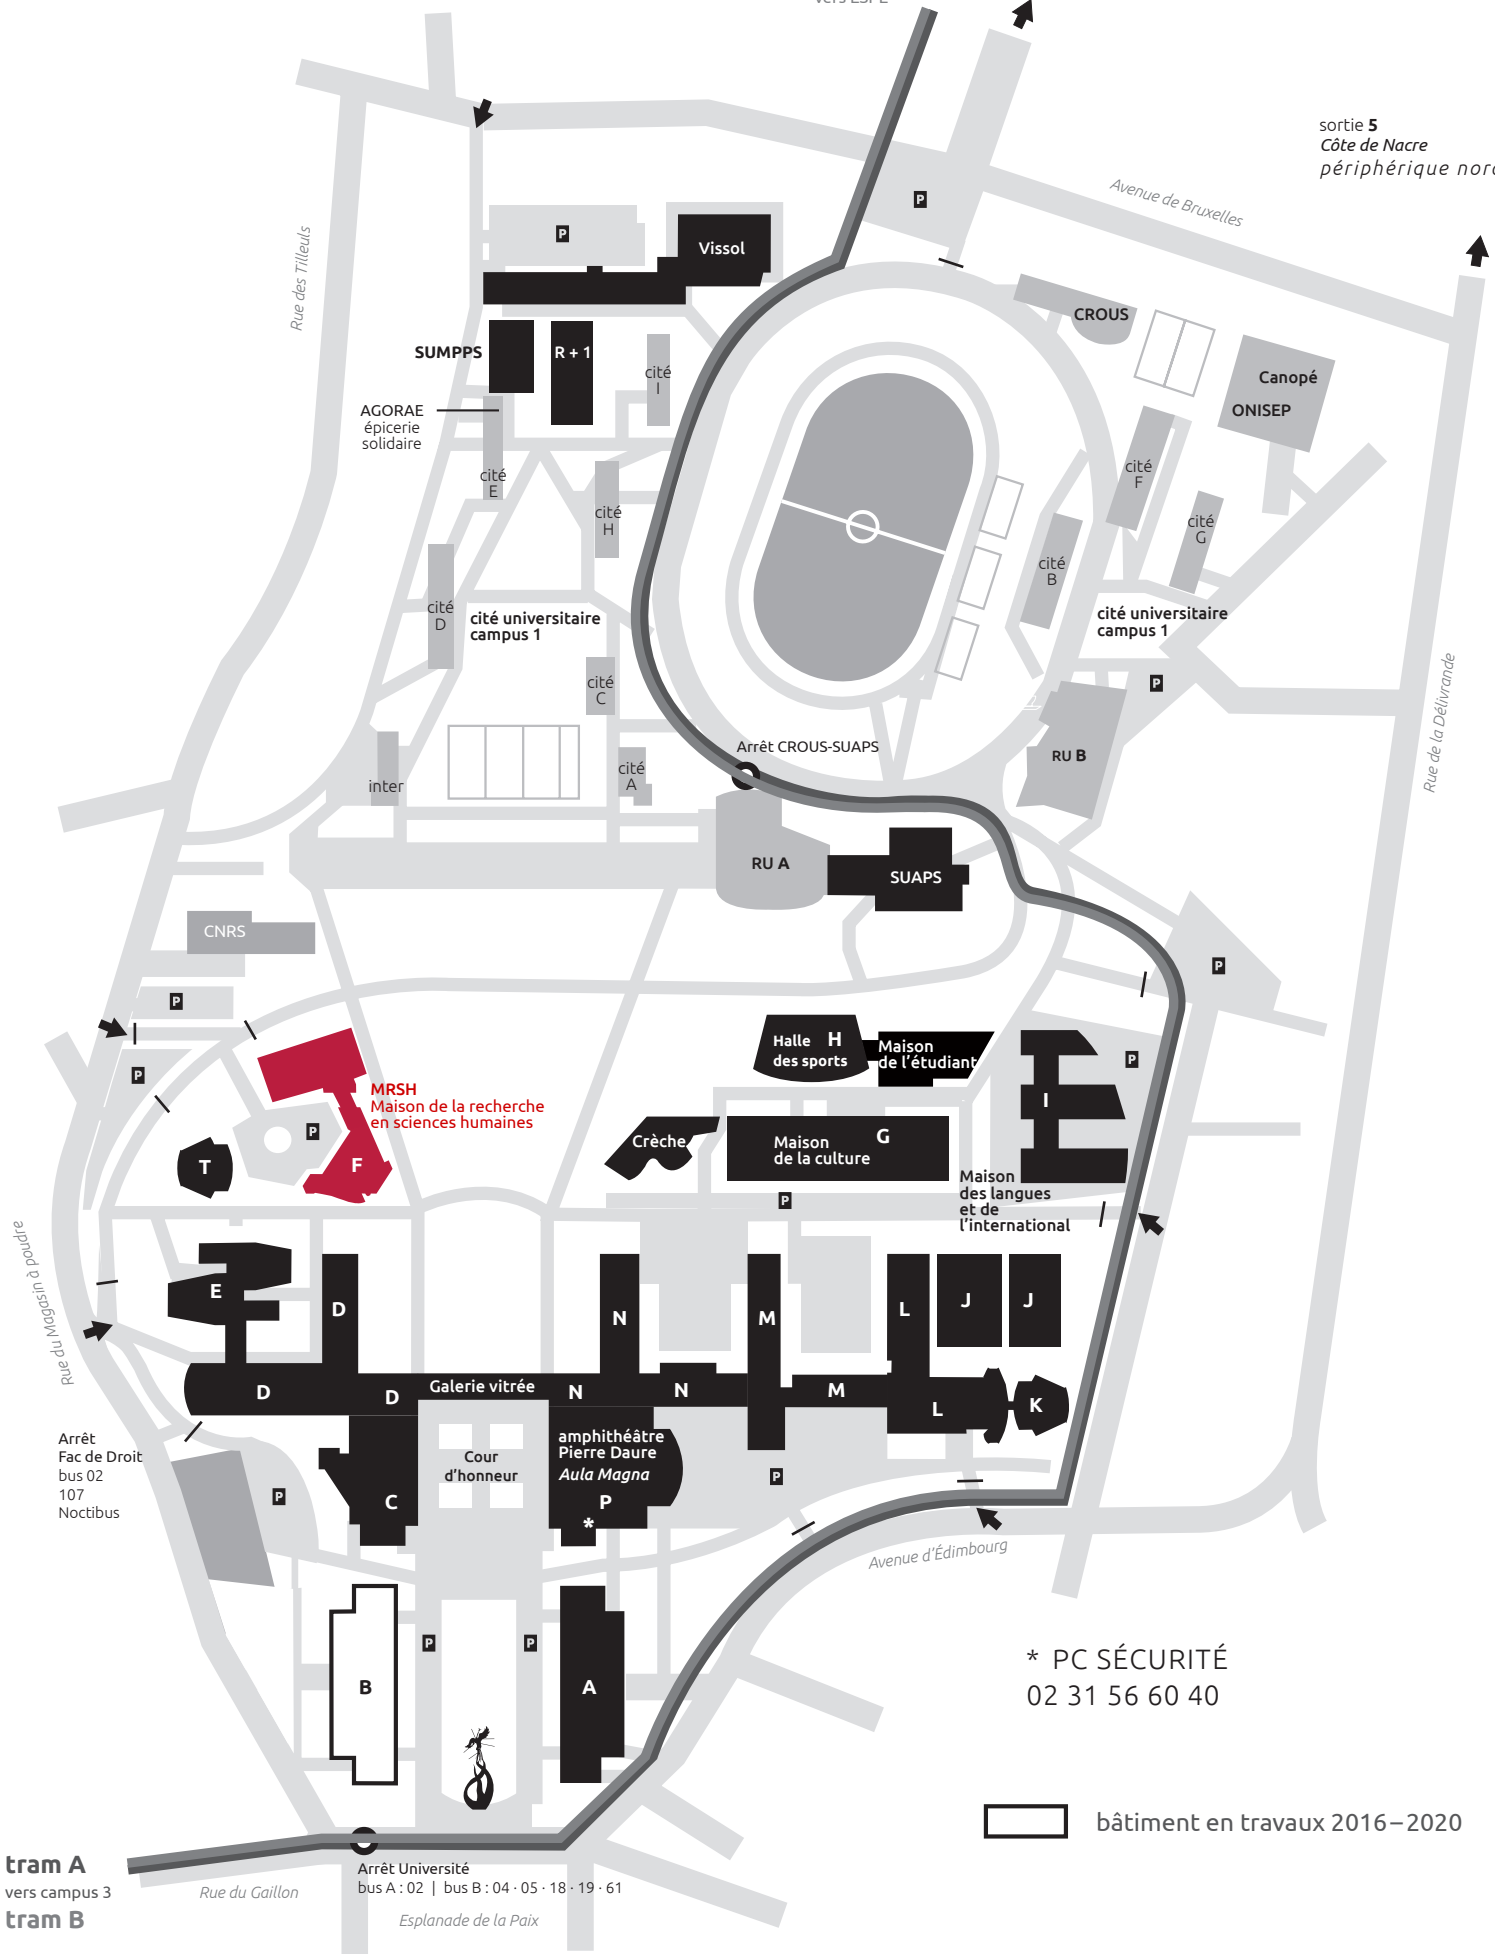

tram A
vers campus 2, 4, 5 & ESPE
tram B
vers ESPE

sortie 5
Côte de Nacre
périphérique nord

* PC SÉCURITÉ
02 31 56 60 40

 bâtiment en travaux 2016–2020

tram A
vers campus 3
tram B

Arrêt Université
bus A : 02 | bus B : 04 · 05 · 18 · 19 · 61

centre ville château